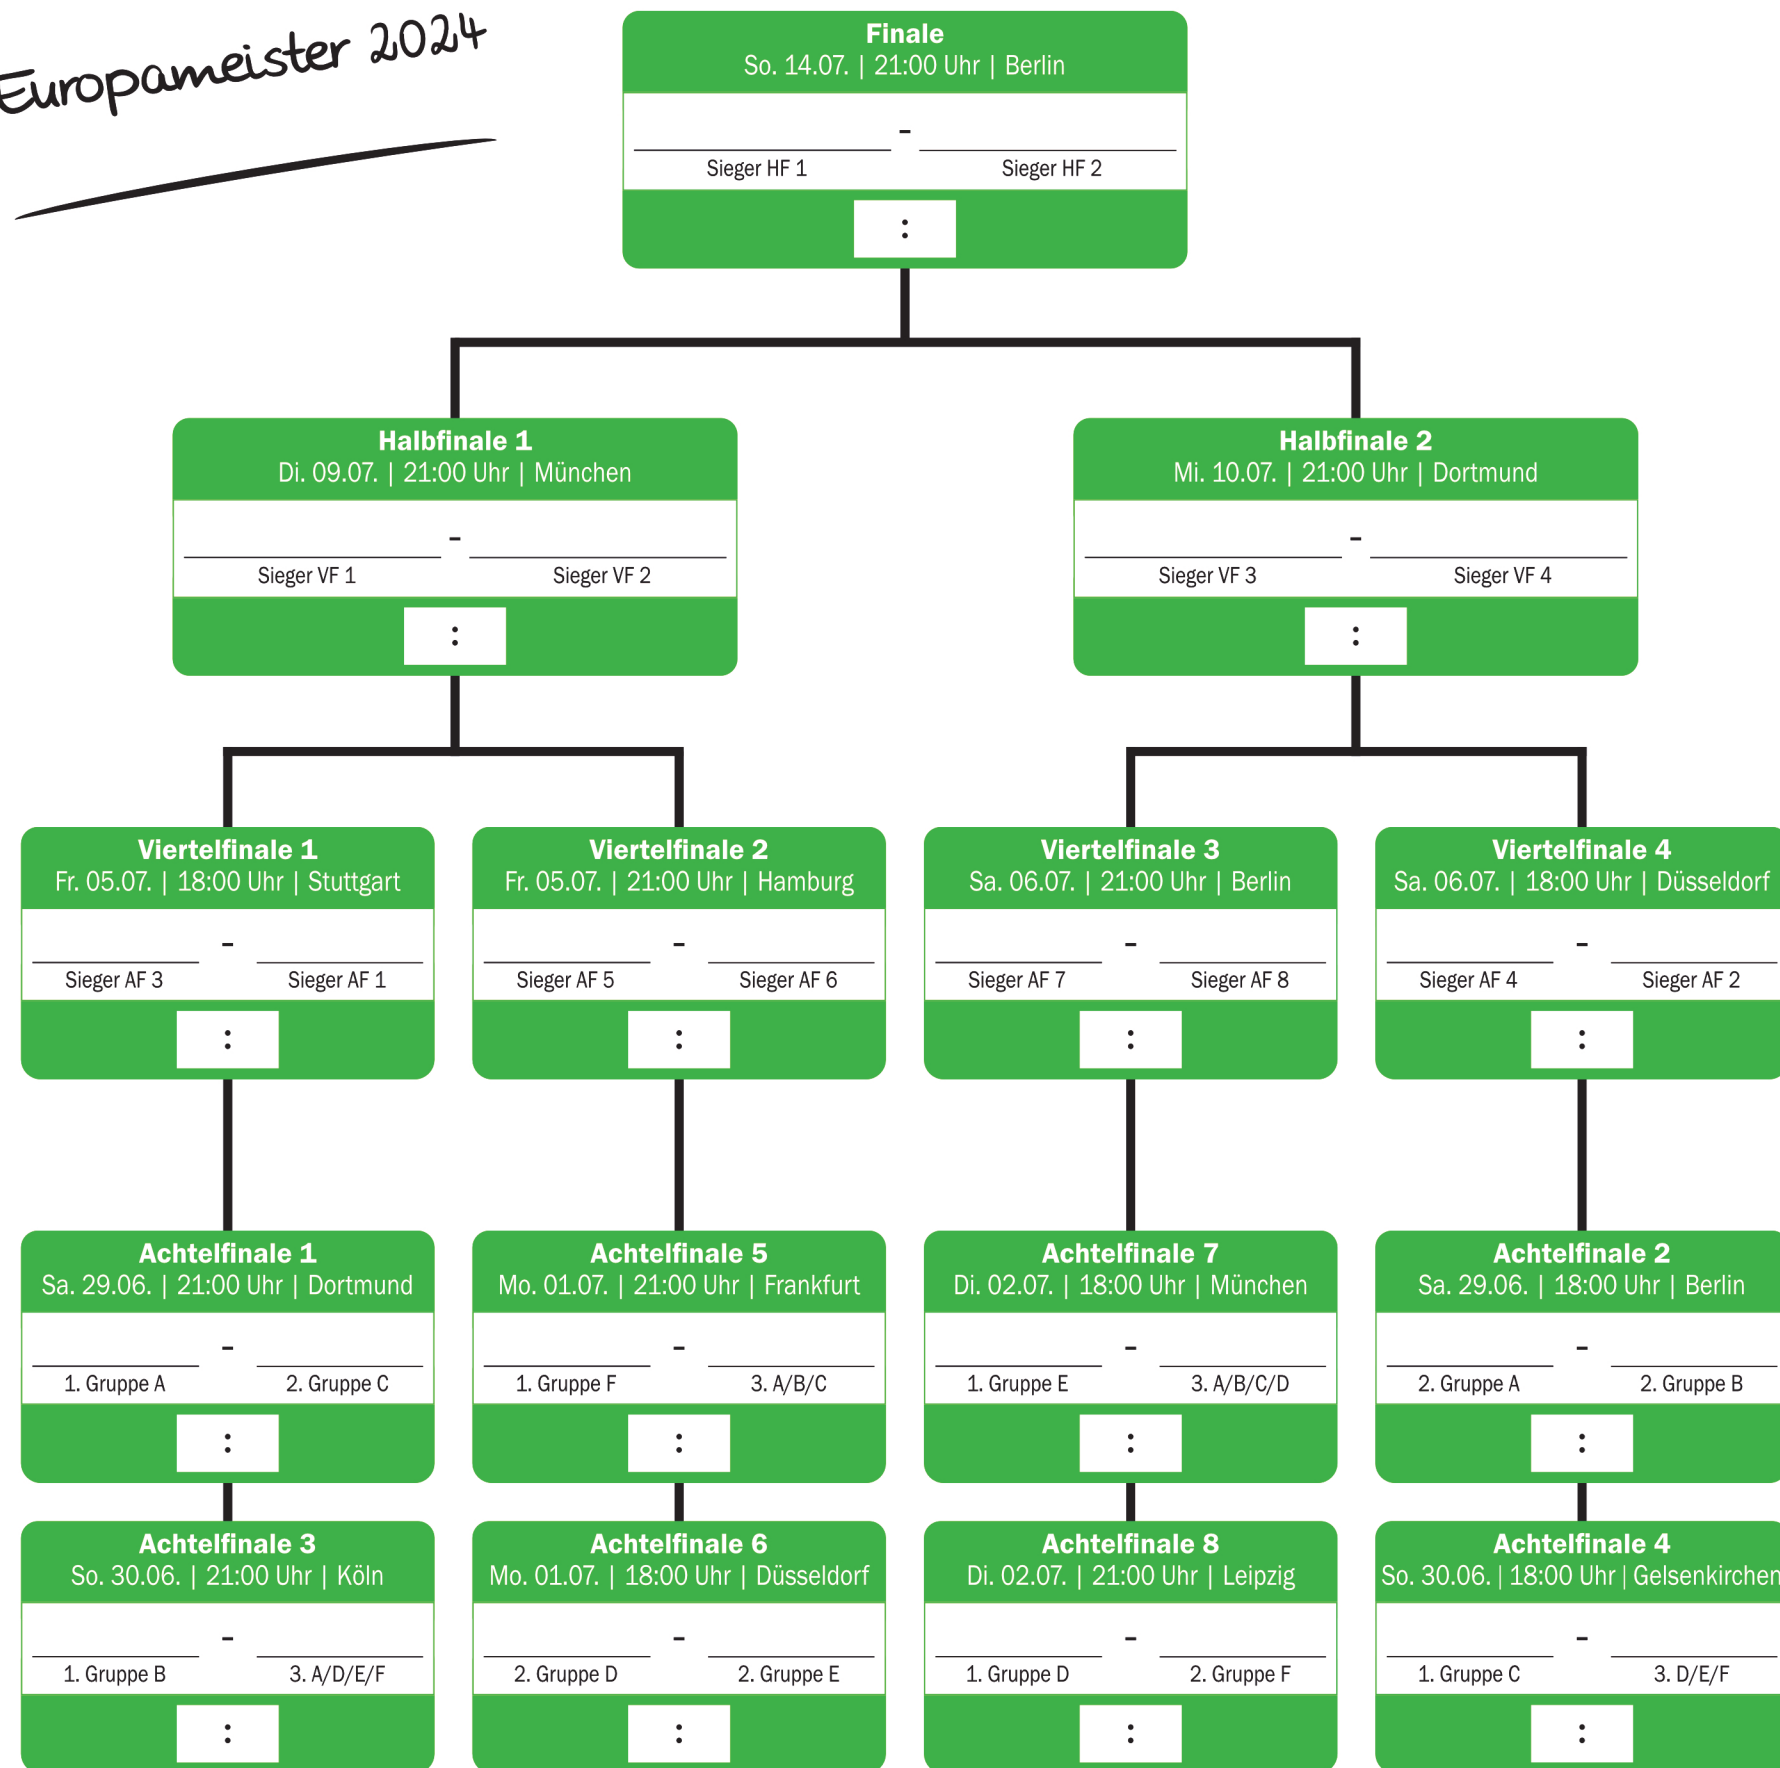

**Gruppe B**

|  |   |
|--|---|
| Sa. 15.06.   18:00 Uhr   Berlin<br><b>Spanien - Kroatien</b>       | : |
| Sa. 15.06.   21:00 Uhr   Dortmund<br><b>Italien - Albanien</b>     | : |
| Mi. 19.06.   15:00 Uhr   Hamburg<br><b>Kroatien - Albanien</b>     | : |
| Do. 20.06.   21:00 Uhr   Gelsenkirchen<br><b>Spanien - Italien</b> | : |
| Mo. 24.06.   21:00 Uhr   Düsseldorf<br><b>Albanien - Spanien</b>   | : |
| Mo. 24.06.   21:00 Uhr   Leipzig<br><b>Kroatien - Italien</b>      | : |

**Gruppe C**

|  |   |
|--|---|
| So. 16.06.   18:00 Uhr   Stuttgart<br><b>Slowenien - Dänemark</b>  | : |
| So. 16.06.   21:00 Uhr   Gelsenkirchen<br><b>Serbien - England</b> | : |
| Do. 20.06.   15:00 Uhr   München<br><b>Slowenien - Serbien</b>     | : |
| Do. 20.06.   18:00 Uhr   Frankfurt<br><b>Dänemark - England</b>    | : |
| Di. 25.06.   21:00 Uhr   Köln<br><b>England - Slowenien</b>        | : |
| Di. 25.06.   21:00 Uhr   München<br><b>Dänemark - Serbien</b>      | : |

# SPIELPLAN Fußball-Europameisterschaft 2024

vom 14. Juni bis 14. Juli in Deutschland

*Europameister 2024*

**Gruppe D**

|   |   |
|---|---|
| So. 16.06.   15:00 Uhr   Hamburg<br><b>Polen - Niederlande</b>        | : |
| Mo. 17.06.   21:00 Uhr   Düsseldorf<br><b>Österreich - Frankreich</b> | : |
| Fr. 21.06.   18:00 Uhr   Berlin<br><b>Polen - Österreich</b>          | : |
| Fr. 21.06.   21:00 Uhr   Leipzig<br><b>Niederlande - Frankreich</b>   | : |
| Di. 25.06.   18:00 Uhr   Berlin<br><b>Niederlande - Österreich</b>    | : |
| Di. 25.06.   18:00 Uhr   Dortmund<br><b>Frankreich - Polen</b>        | : |